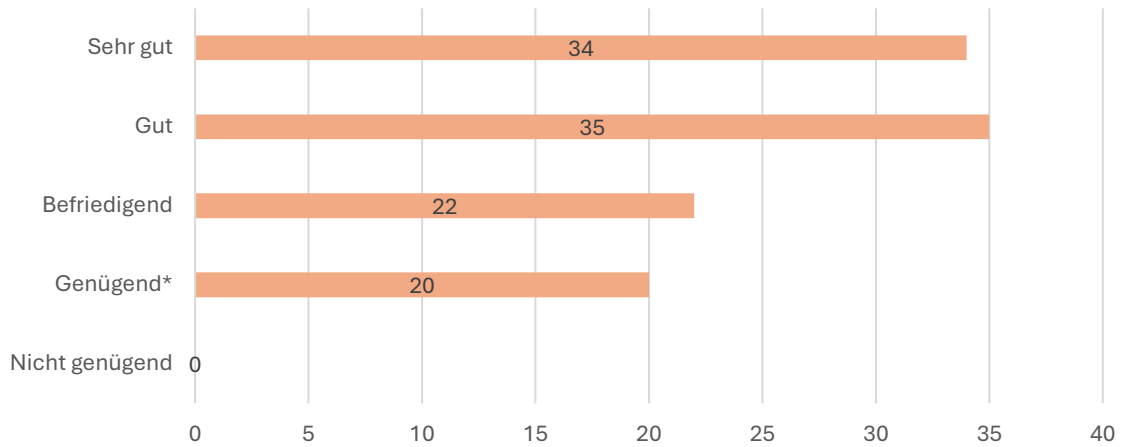

ERGEBNISSE DER REIFEPRÜFUNG IM HAUPTTERMIN 2024

DETAILERGEBNISSE DER REIFEPRÜFUNG IM HAUPTTERMIN 2024

Notendurchschnitt: 1,18

II. KLAUSURPRÜFUNGEN INKLUSIVE JAHRESNOTE UND EINRECHNUNG DER KOMPENSATIONSPRÜFUNG

Notendurchschnitt: 2,25

III. MÜNDLICHE PRÜFUNGEN INKLUSIVE JAHRESNOTE

Notendurchschnitt: 1,28