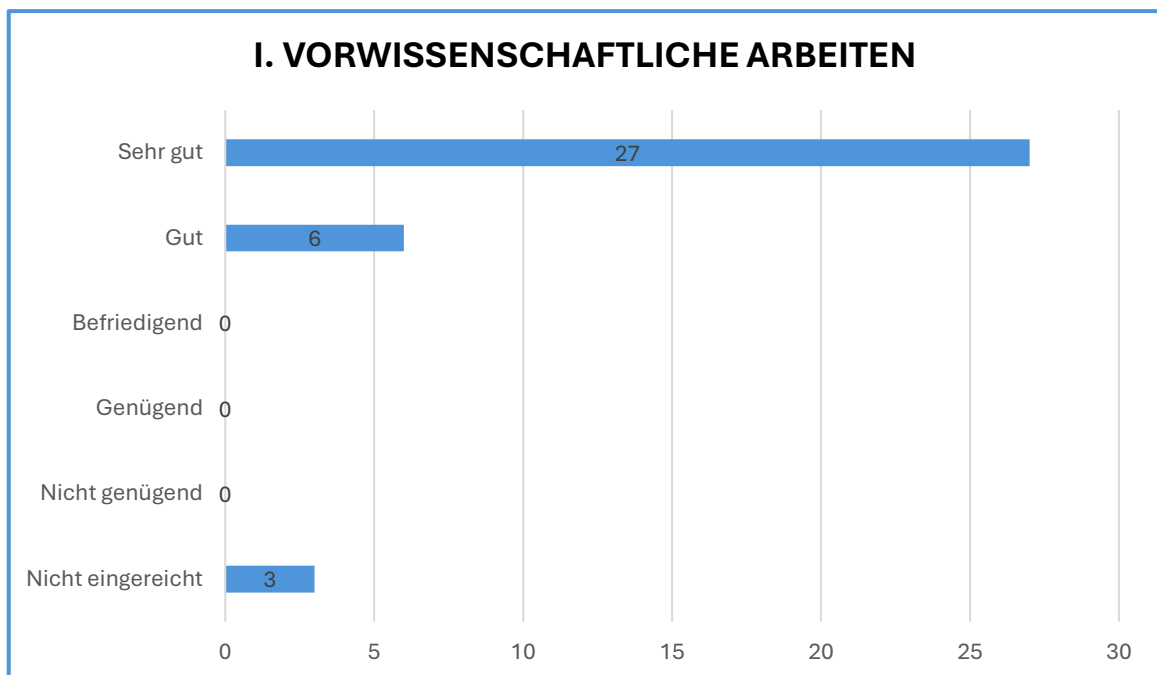

ERGEBNISSE DER REIFEPRÜFUNG IM HAUPTTERMIN 2024

DETAILERGEBNISSE DER REIFEPRÜFUNG IM HAUPTTERMIN 2024

Notendurchschnitt: 1,18

II. KLAUSURPRÜFUNGEN INKLUSIVE JAHRESNOTE UND EINRECHNUNG DER KOMPENSATIONSPRÜFUNG

Notendurchschnitt: 2,25

III. MÜNDLICHE PRÜFUNGEN INKLUSIVE JAHRESNOTE

Notendurchschnitt: 1,28