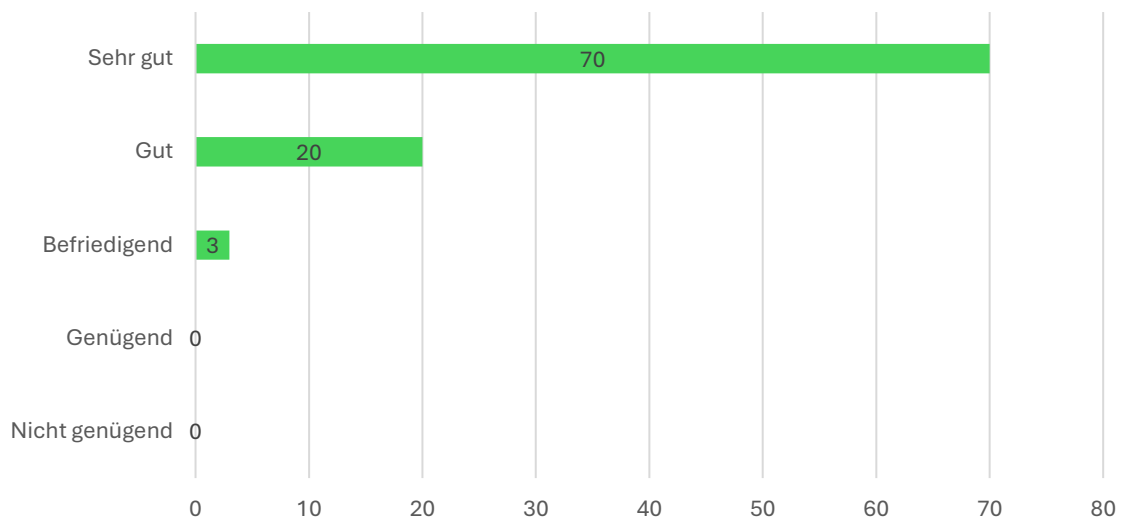

ERGEBNISSE DER REIFEPRÜFUNG IM HAUPTTERMIN 2024

DETAILERGEBNISSE DER REIFEPRÜFUNG IM HAUPTTERMIN 2024

Notendurchschnitt: 1,18

II. KLAUSURPRÜFUNGEN INKLUSIVE JAHRESNOTE UND EINRECHNUNG DER KOMPENSATIONSPRÜFUNG

Notendurchschnitt: 2,25

III. MÜNDLICHE PRÜFUNGEN INKLUSIVE JAHRESNOTE

Notendurchschnitt: 1,28