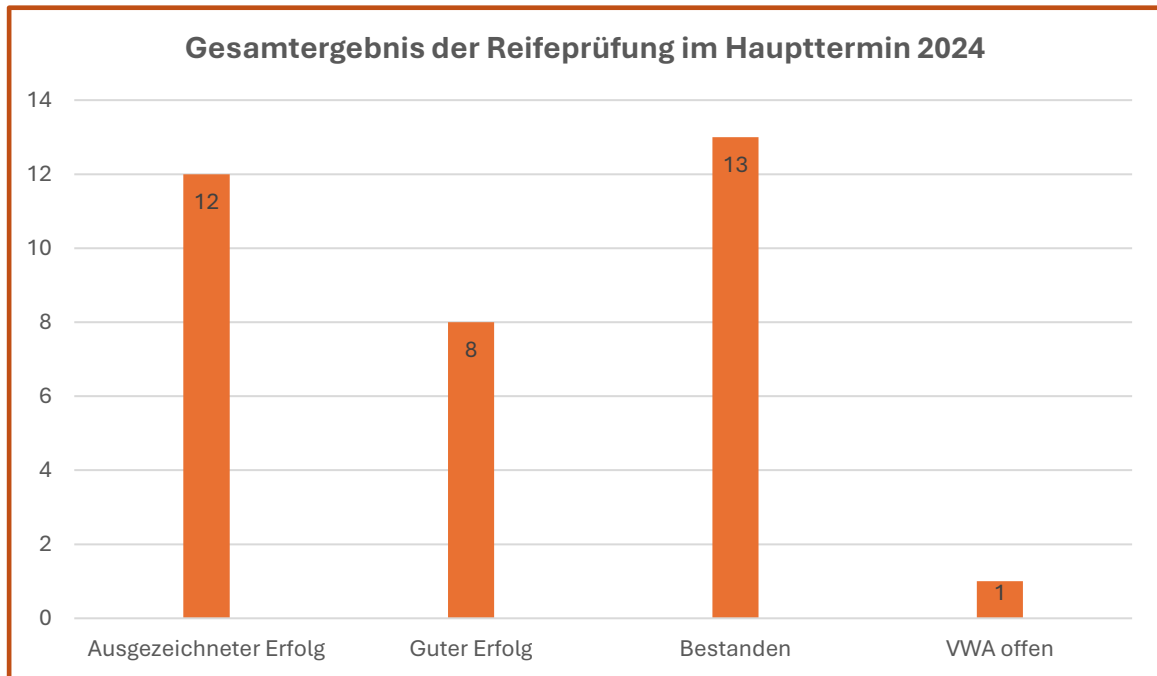

ERGEBNISSE DER REIFEPRÜFUNG IM HAUPTTERMIN 2024

DETAILERGEBNISSE DER REIFEPRÜFUNG IM HAUPTTERMIN 2024

Notendurchschnitt: 1,18

II. KLAUSURPRÜFUNGEN INKLUSIVE JAHRESNOTE UND EINRECHNUNG DER KOMPENSATIONSPRÜFUNG

Notendurchschnitt: 2,25

III. MÜNDLICHE PRÜFUNGEN INKLUSIVE JAHRESNOTE

Notendurchschnitt: 1,28